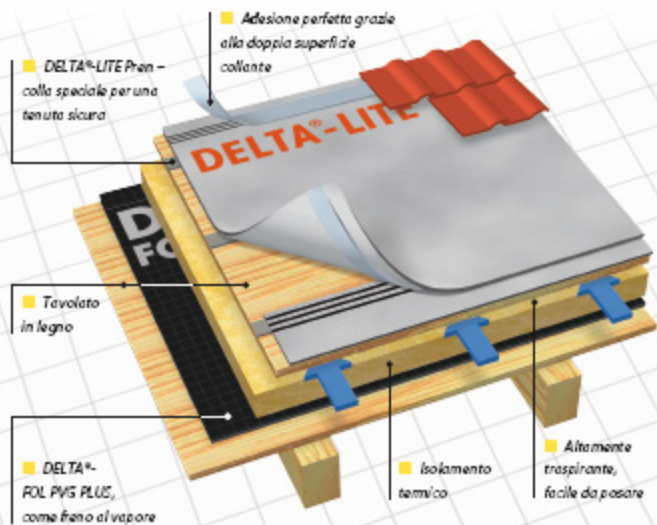

Nei tradizionali sistemi di impermeabilizzazione si corre spesso il rischio che l'umidità non trapassi e si possa così formare una condensa d'acqua. Ciò porta alla creazione di umidità nell'isolamento termico e nella struttura, fino alla corrosione dell'armatura del cemento armato. Attraverso la sua alta permeabilità al vapore, in ogni caso DELTA®-LITE PLUS espelle l'umidità dall'interno e la evacua in maniera sicura all'esterno.

Protezione diretta dall'inquinamento.

Subito calpestabile. Sicuro e resistente allo strappo.

Posare le tegole come di consueto a malta, colla a secco o con listelli e con listelli. Si consiglia il fissaggio di tutte le tegole.

Anti-condensa per tetti in cls e legno.

DELTA®-LITE PLUS ...

- ... non crea barriera al vapore grazie alla sua grande traspirazione (valore S_d ca. 0,02 m). Anche in condizioni climatiche critiche non si corre il rischio di formazione di condensa.
- ... lascia «respirare» il tetto. Di conseguenza aumenta notevolmente il comfort abitativo.
- ... viene posato senza fiamma ma facilmente attraverso l'uso della speciale colla DELTA®-LITE Pren o con fissaggio meccanico.
- ... rende possibile la posa diretta delle tegole con malta, colla, a secco o su listelli e controlistelli come di consueto.
- ... può essere posato senza lunghi tempi d'attesa. Il tetto è subito protetto dagli agenti atmosferici. Ciò aumenta la sicurezza e diminuisce i costi.
- ... impermeabile secondo EN 13859-1. Protezione dalla pioggia e dalla neve.
- ... grazie alla doppia banda adesiva integrata la posa risulta più veloce, sicura ed economica.
- ... grazie al trattamento «anti-abbagliamento», impedisce la fastidiosa riflessione e anche in casi di forte irraggiamento solare.
- ... grazie al peso di 205 g/m² circa e grazie alla struttura compressa delle fibre offre una sicurezza e una facilità di posa ottimali.
- ... è calpestabile e resistente allo strappo.
- ... può essere posato anche sugli isolanti in polistirene (XPS).