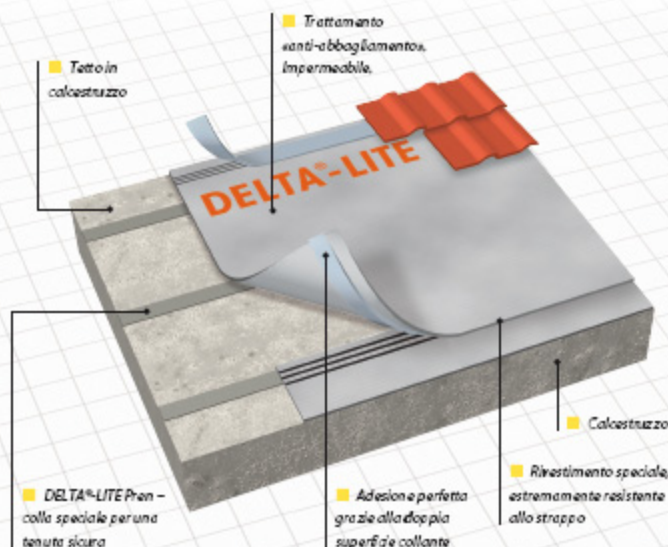

DELTA®-LITE PLUS

L'impermeabilizzazione traspirante universale